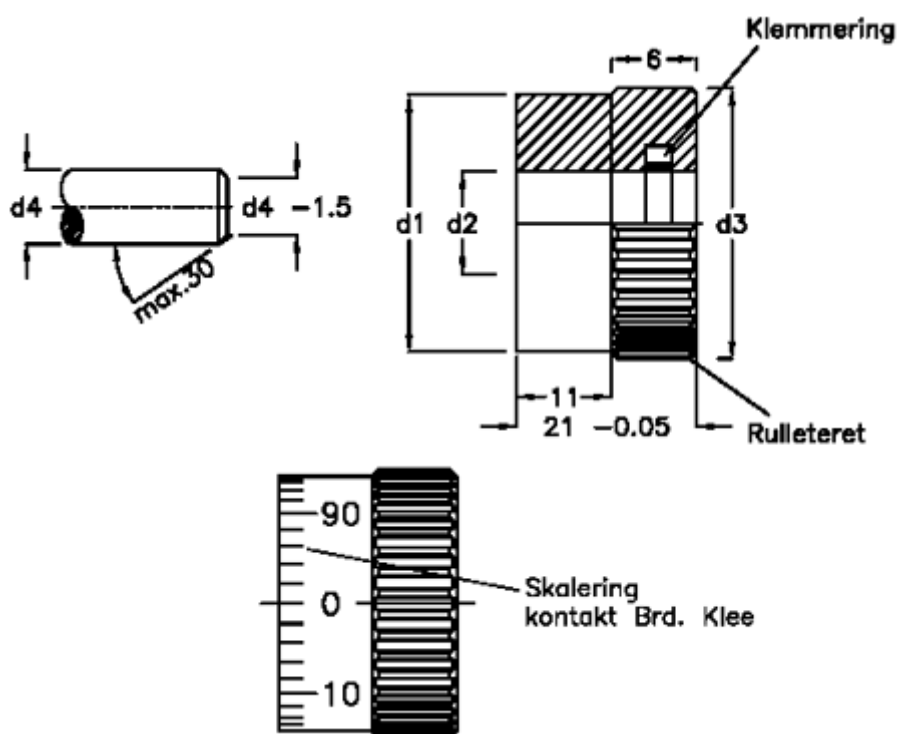

Varenummer: 20626237  
Beskrivelse: E+G Skalering  
GN 164-60-B18

## Mål

d1 = 60  
d2 = 18  
d3 = 61,4  
d4 = 18/20